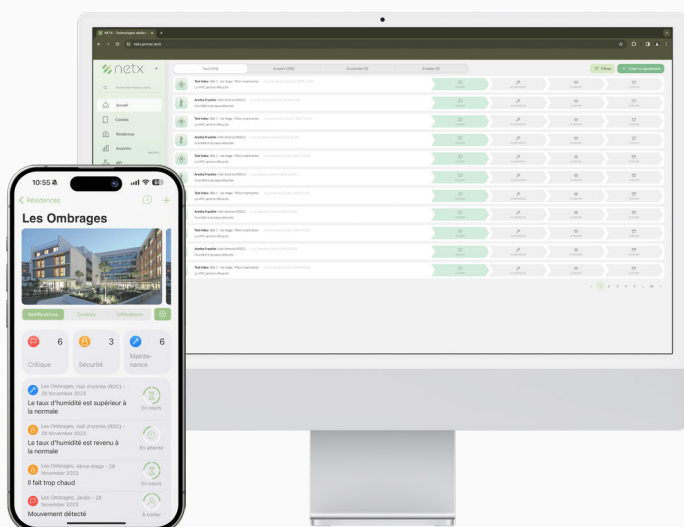

NX-TRASHROOM

Surveillez vos locaux poubelle

Sécurisez vos locaux poubelle avec le module NXTRASHROOM. Ce cookie détecte l'ouverture de vos portes et vous alerte en cas d'anomalie.

Batterie

jusqu'à 15 ans

Remontées

Impact réduit

Les cookies sont reconditionnables et recyclables.

Variété de gammes

Disposez de plusieurs modèles à combiner avec le module NX-TRASHROOM : modèle discret, standard et premium.

Installation simplifiée

Possibilité de fixer le module à l'aide de ruban adhésif ou d'un collier de serrage.

Coordonnez vos équipes

Coordination mobile en temps réel pour votre équipe, pour vos sous-traitants et partenaires. Augmentez votre productivité et la qualité de vos services.

Gérez votre parc IoT, votre patrimoine immobilier et coordonnez vos équipes opérationnelles avec notre plateforme et notre application MyNETX.

INSTALLATION

Détection permanente d'ouverture/fermeture
A installer à l'intérieur