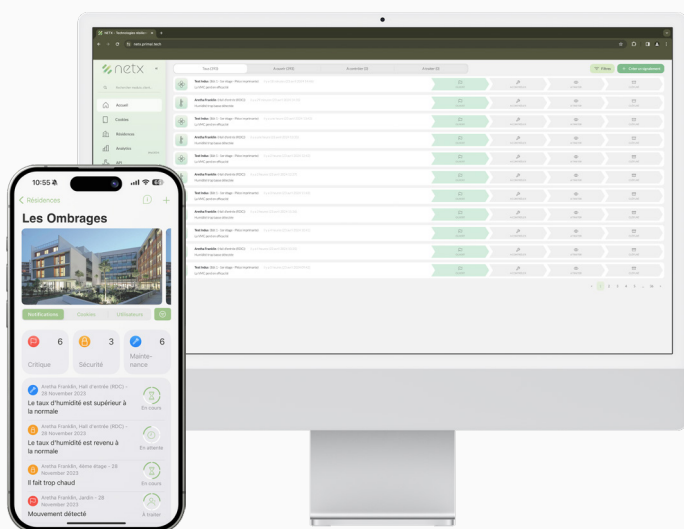

NX-TEMP

Suivi de la température de vos intérieurs

NX-TEMP est un cookie pour relever la température à l'intérieur de vos logements. Il s'installe simplement, rapidement et **reste discret** et non intrusif pour le confort des habitants. Suivez avec précision la température de vos bâtiments grâce à l'application MYNETX depuis votre mobile ou votre bureau.

Notifications

**Détection de dépassement de
seuil haut et bas**

NX-TEMP

Impact réduit

Les cookies sont reconditionnables et recyclables.

Gardez le contrôle sur vos données

Hébergées en France, non partagées ou revendues, accessibles pour vos équipes, vos clients ou vos systèmes.

Installation simplifiée

Possibilité de fixer le cookie à l'aide de ruban adhésif, de vis ou d'un collier de serrage. Déployez vos cookies sans arrêter votre activité.

Coordonnez vos équipes

Coordination mobile en temps réel pour votre équipe, pour vos sous-traitants et partenaires. Augmentez votre productivité et la qualité de vos services.

Gérez votre parc IoT, votre patrimoine immobilier et coordonnez vos équipes opérationnelles avec notre plateforme et notre application MyNETX.

INSTALLATION

Gamme de mesure : 0°C à 55°C Précision : $\pm 0,1^{\circ}\text{C}$
Connectivité : Bluetooth® / LoRa™ / LoRaWAN™
À installer à l'intérieur
Alertes dépassement seuils haut et bas