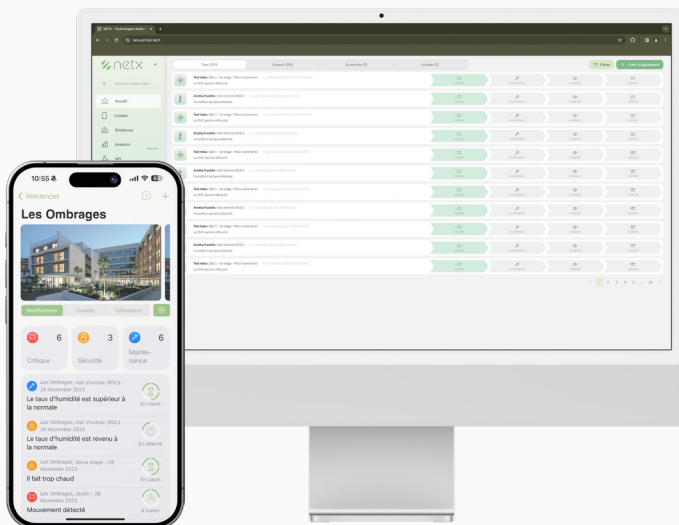

NX-PORTAL

Monitorer vos portails à distance

NX-PORTAL est un cookie permettant de détecter l'activité de vos portails de copropriété, et **assurer leur bon fonctionnement**. Il vous informe immédiatement en cas de dysfonctionnement du portail.

Notifications

Défaillance

NX-PORTAL

Sécurisé et pratique

Bénéficiez de remontées de données de manière journalière. Constatez rapidement une panne et réagissez au plus vite pour la sécurité de la résidence.

Gardez le contrôle sur vos données

Hébergées en France, non partagées ou revendues, accessibles pour vos équipes, vos clients ou vos systèmes.

Installation simplifiée

Possibilité de fixer le cookie à l'aide de ruban adhésif, de vis ou d'un collier de serrage. Déployez vos cookies sans arrêter votre activité.

Coordonnez vos équipes

Coordination mobile en temps réel pour votre équipe, pour vos sous-traitants et partenaires. Augmentez votre productivité et la qualité de vos services.

Gérez votre parc IoT, votre patrimoine immobilier et coordonnez vos équipes opérationnelles avec notre plateforme et notre application MyNETX.